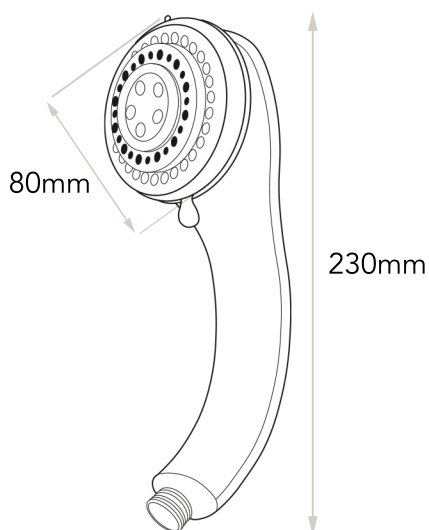

## MANGO DE DUCHA MODELO ALBA

### CARACTERÍSTICAS

Mango de ducha de masaje  
Material: ABS  
Acabado satinado y cromado  
4 Funciones  
Dimensiones:  $\varnothing$ 80mm  
Picos de goma  
Conexión a flexo de 1/2"  
Presentación en blíster