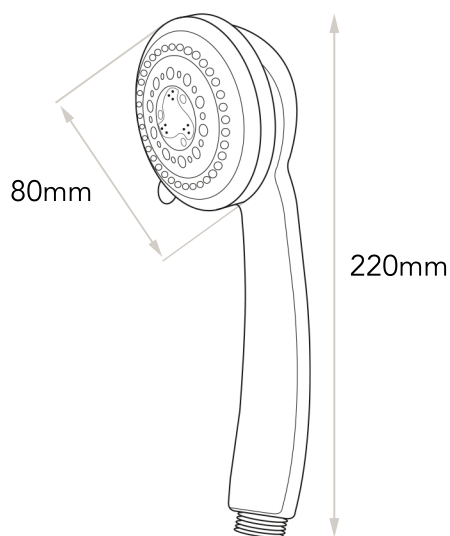

MANGO DE DUCHA MODELO RAIN

CARACTERÍSTICAS

Material: ABS
Acabado cromado
5 Funciones
Botón de cierre
Dimensiones: Ø80mm
Picos de goma
Conexión a flexo de 1/2"
Presentación en caja

Ref. 6531
EAN: 8432453065312
20 uds/caja completa