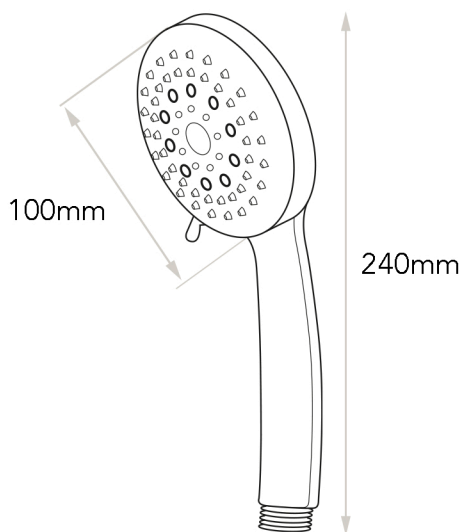

MANGO DE DUCHA MODELO SKY

CARACTERÍSTICAS

Material: ABS
Acabado cromado
5 Funciones
Dimensiones: \varnothing 100mm
Picos de goma
Conexión a flexo de 1/2"
Presentación en caja

Ref. 6526
EAN: 8432453065268
40 uds/caja completa