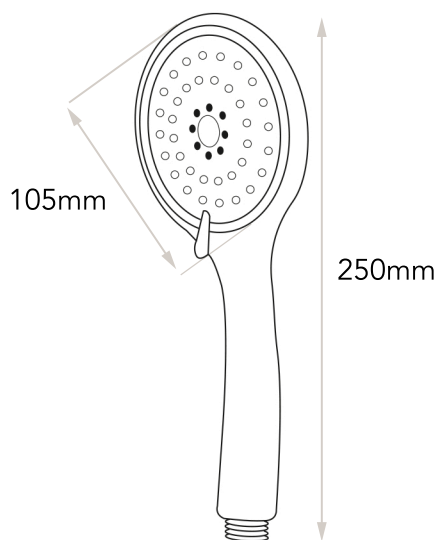

MANGO DE DUCHA MODELO MOON

CARACTERÍSTICAS

Material: ABS

Color: negro

Acabado Soft Touch

3 Funciones

Dimensiones: \varnothing 105mm

Picos de silicona

Conexión a flexo de 1/2"

Presentación en caja

Ref. 34
EAN: 8432453000344
20 uds/caja completa