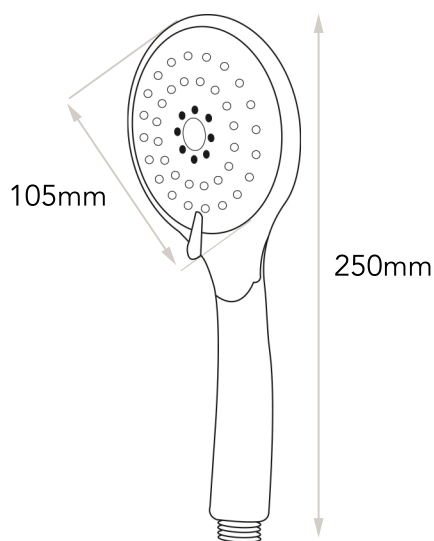

MANGO DE DUCHA MODELO NIGHT

CARACTERÍSTICAS

Material: ABS

Color: negro

Acabado Soft Touch

3 Funciones

Dimensiones: \varnothing 105mm

Picos de silicona

Conexión a flexo de 1/2"

Presentación en caja

Ref. 33
EAN: 8432453000337
20 uds/caja completa