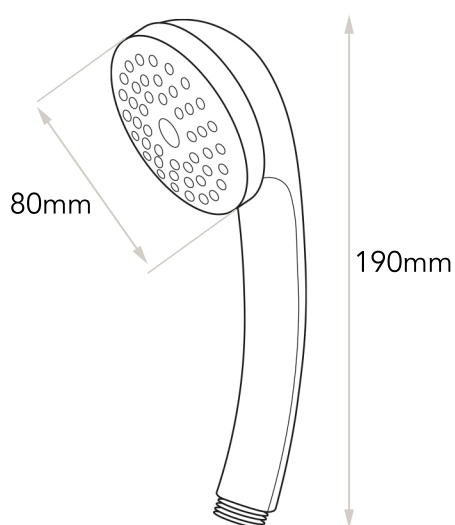

## MANGO DE DUCHA ANTICAL MODELO BASIC

### CARACTERÍSTICAS

Material: ABS  
Color: blanco  
1 Función  
Dimensiones:  $\varnothing$ 70mm  
Rociado efecto lluvia  
Sistema antical  
Picos de goma en color verde  
Conexión a flexo de 1/2"  
Presentación en bolsa