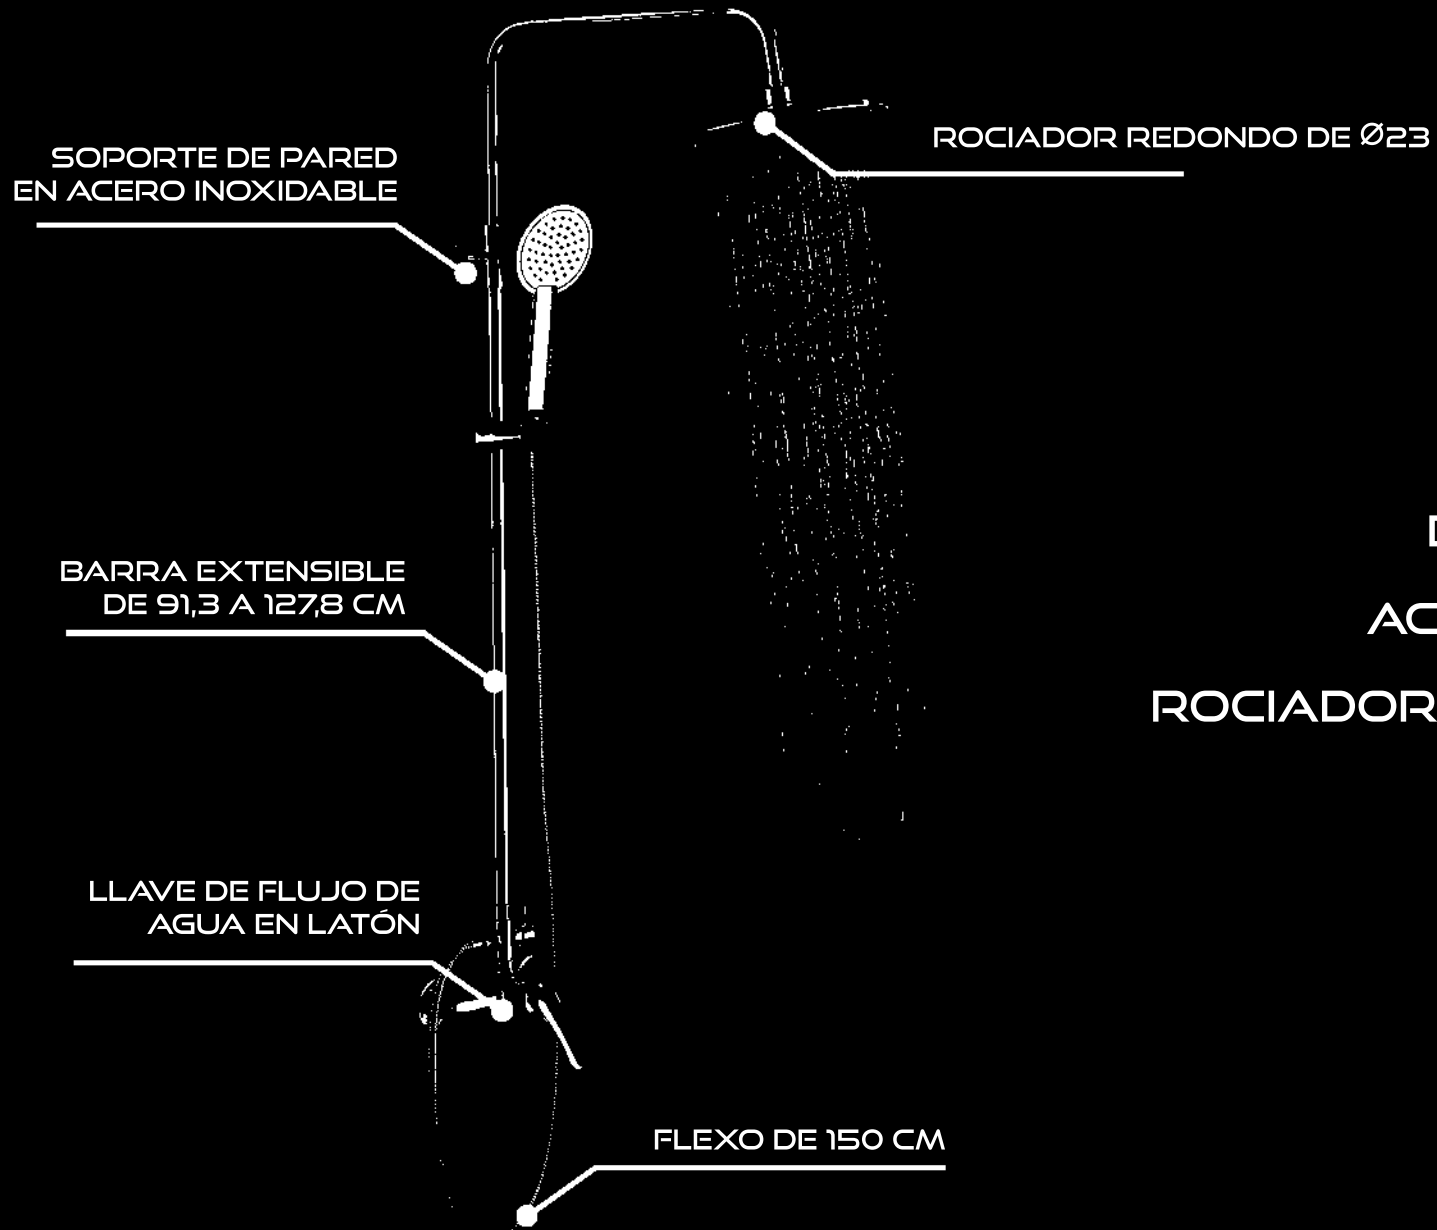

# Dilar

BARRAS DE LATÓN ✓

ACABADO CROMADO ✓

ROCIADOR DE ACERO INOXIDABLE ✓

MANGO REALIZADO EN ABS ✓

FILTRO ANTICAL ✓

BARRAS DE LATÓN ✓

ACABADO CROMADO ✓