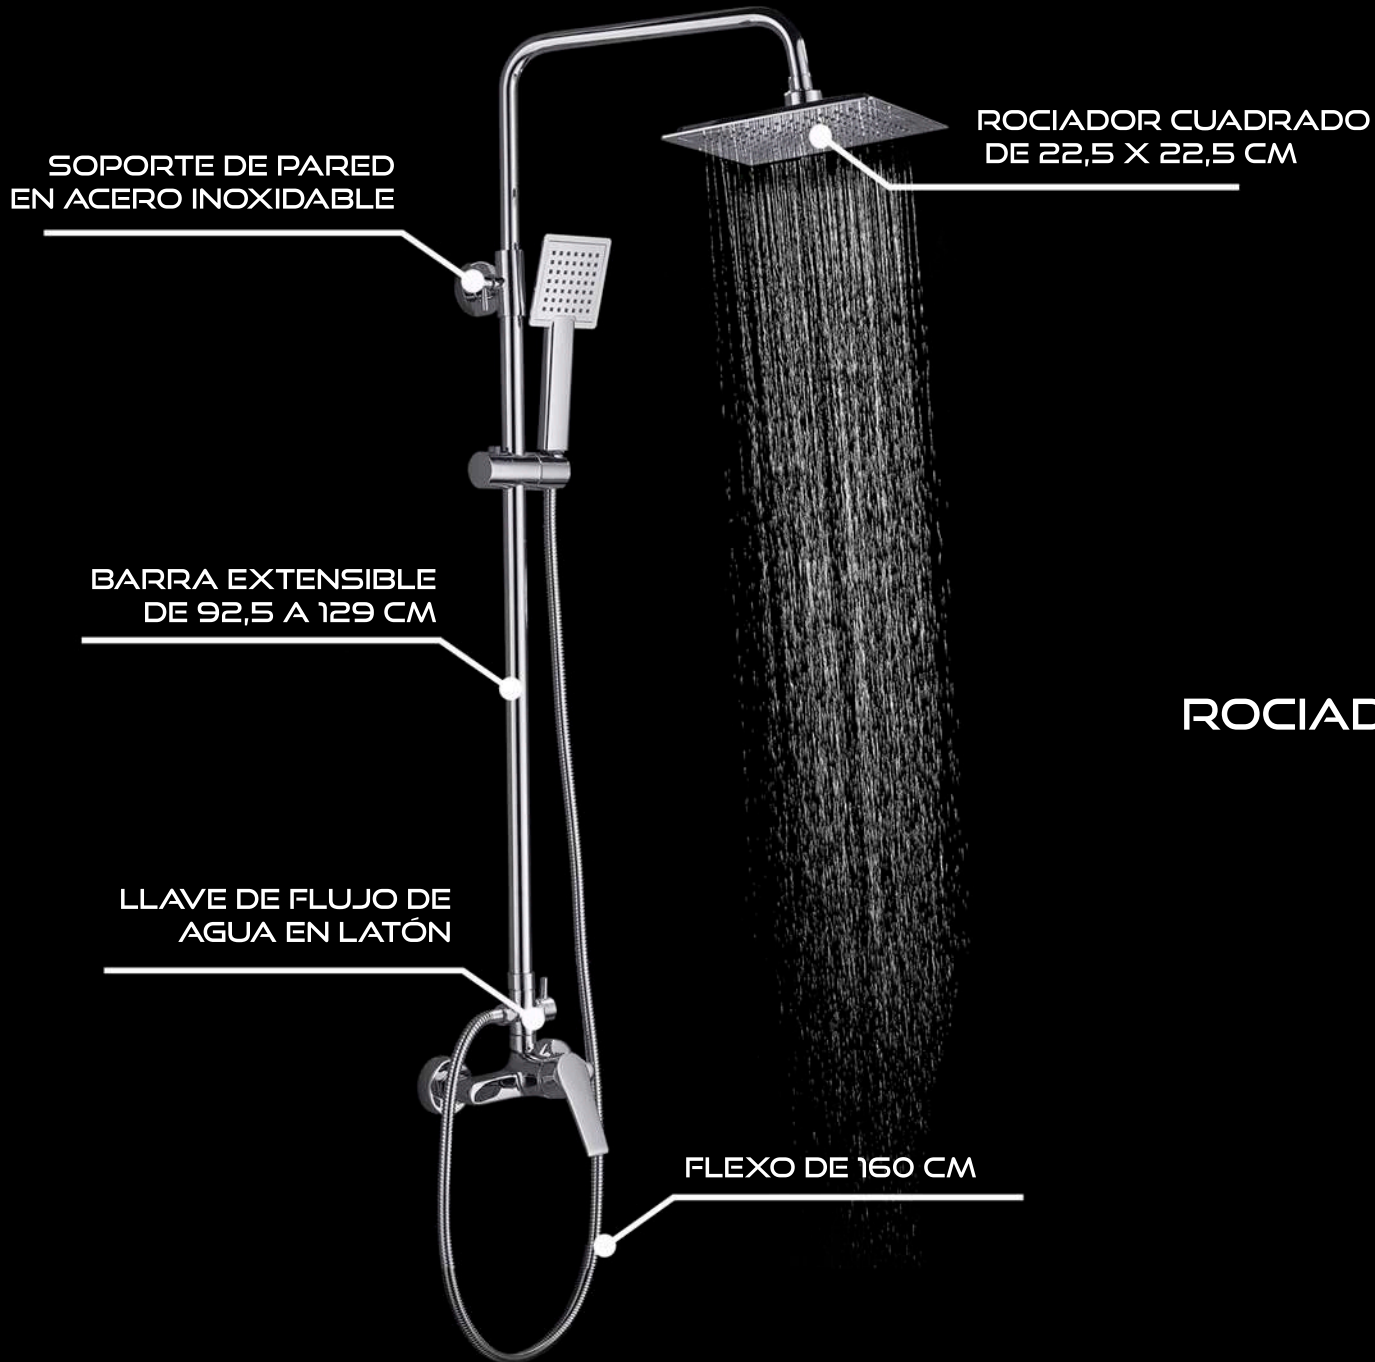

# COLUMNAS DE DUCHA

*Dilar*

**GENIL**  
GRIFERIA

*Beiro*

# Dilar

BARRAS DE LATÓN ✓

ACABADO CROMADO ✓

ROCIADOR DE ACERO INOXIDABLE ✓

MANGO REALIZADO EN ABS ✓

FILTRO ANTICAL ✓

BARRAS DE LATÓN ✓

ACABADO CROMADO ✓

ROCIADOR Y MANGO EN ABS ✓

FILTRO ANTICAL ✓

*Beiro*

BARRAS DE LATÓN ✓

ACABADO CROMADO ✓

ROCIADOR Y MANGO EN ABS ✓

FILTRO ANTICAL ✓