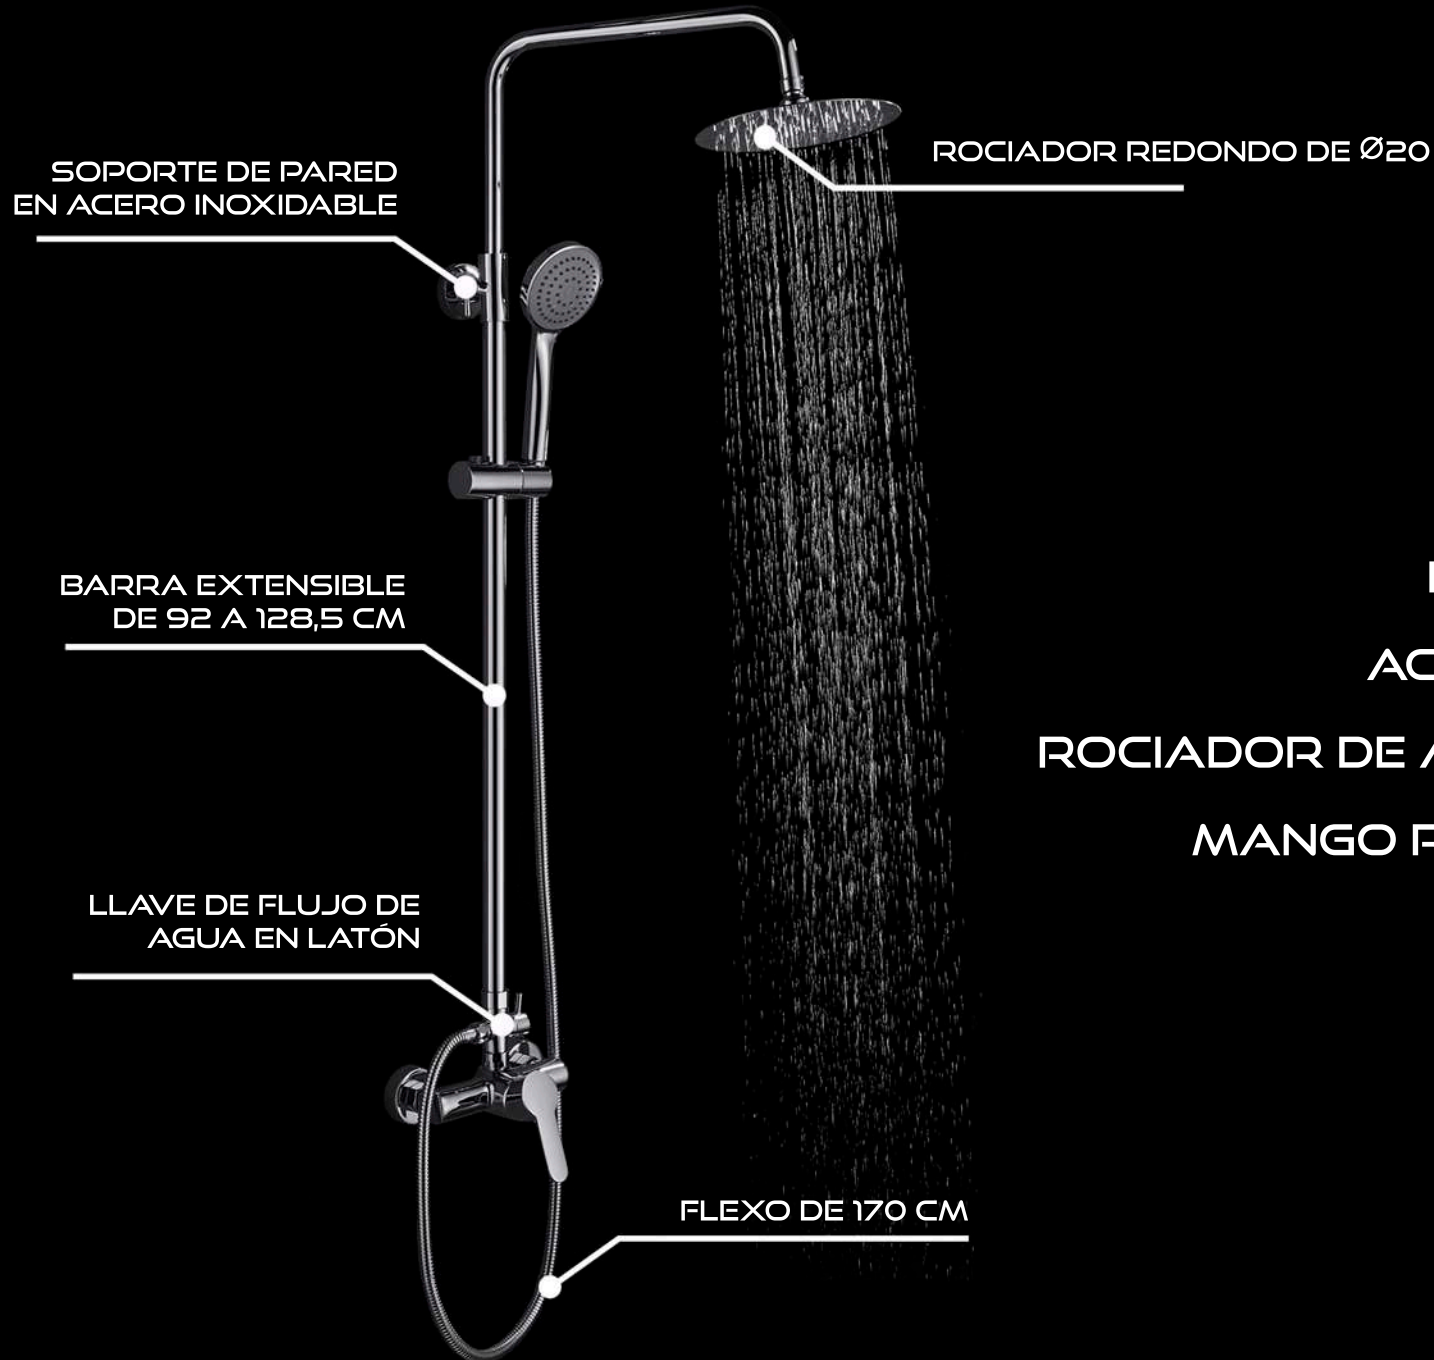

# COLUMNAS DE DUCHA

*Dilar*

**GENIL**  
GRIFERIA

*Beiro*

# Dilar

BARRAS DE LATÓN ✓

ACABADO CROMADO ✓

ROCIADOR DE ACERO INOXIDABLE ✓

MANGO REALIZADO EN ABS ✓

FILTRO ANTICAL ✓

BARRAS DE LATÓN ✓

ACABADO CROMADO ✓

ROCIADOR Y MANGO EN ABS ✓

FILTRO ANTICAL ✓

*Beiro*

BARRAS DE LATÓN ✓

ACABADO CROMADO ✓

ROCIADOR Y MANGO EN ABS ✓

FILTRO ANTICAL ✓