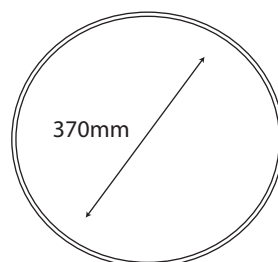

350mm

COD:13468