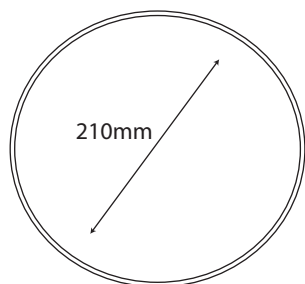

COD:13485

COD:13392

COD:13471