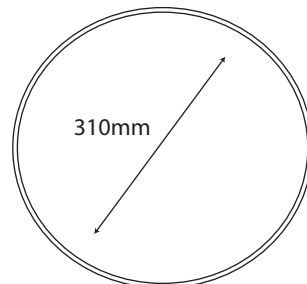

COD:13485

COD:13392

COD:13471