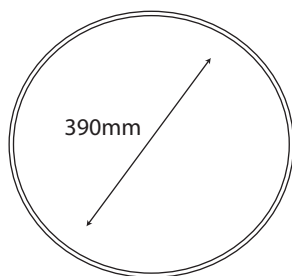

CÓDIGO	DIMENSIONES	PESO	REF. PROVEEDOR
13485	20cm	125g	3011/HAPSTTORFO2
13484	22cm	169g	3011/HAPSTTORFO2
13352	26cm	192g	3011/HAPSTTORFO2
13446	28cm	250g	3011/HAPSTTORFO2
13392	30cm	280g	3011/HAPSTTORFO3
13471	32cm	347g	3011/HAPSTTORFO3
13468	34cm	358g	3011/HAPSTTOF34
13469	36cm	396g	3011/HAPSTTOF36
13480	38cm	441g	3011/HAPSTTOF38

270mm

COD:13352

40mm

30mm

390mm

COD:13446

230mm

COD:13484