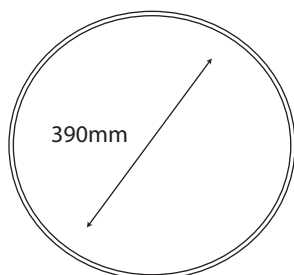

CÓDIGO	DIMENSIONES	PESO	REF. PROVEEDOR
13485	20cm	125g	3011/HAPSTTORFO2
13484	22cm	169g	3011/HAPSTTORFO2
13352	26cm	192g	3011/HAPSTTORFO2
13446	28cm	250g	3011/HAPSTTORFO2
13392	30cm	280g	3011/HAPSTTORFO3
13471	32cm	347g	3011/HAPSTTORFO3
13468	34cm	358g	3011/HAPSTTOF34
13469	36cm	396g	3011/HAPSTTOF36
13480	38cm	441g	3011/HAPSTTOF38

350mm

COD:13468

370mm

COD:13469

40mm

35mm

390mm

COD:13480

270mm

COD:13352

40mm

30mm

390mm

COD:13446

230mm

COD:13484