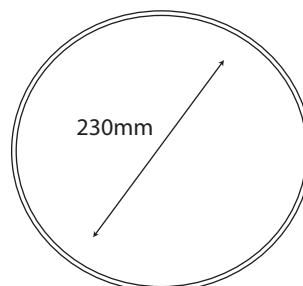

CÓDIGO	DIMENSIONES	PESO	REF. PROVEEDOR
13485	20cm	125g	3011/HAPSTTORFO2
13484	22cm	169g	3011/HAPSTTORFO2
13352	26cm	192g	3011/HAPSTTORFO2
13446	28cm	250g	3011/HAPSTTORFO2
13392	30cm	280g	3011/HAPSTTORFO3
13471	32cm	347g	3011/HAPSTTORFO3
13468	34cm	358g	3011/HAPSTTOF34
13469	36cm	396g	3011/HAPSTTOF36
13480	38cm	441g	3011/HAPSTTOF38

270mm

COD:13352

40mm

30mm

390mm

COD:13446

230mm

COD:13484