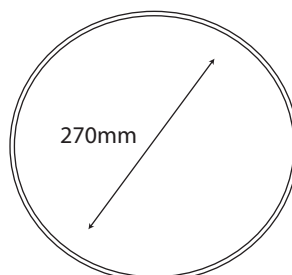

CÓDIGO	DIMENSIONES	PESO	REF. PROVEEDOR
13485	20cm	125g	3011/HAPSTTORFO2
13484	22cm	169g	3011/HAPSTTORFO2
13352	26cm	192g	3011/HAPSTTORFO2
13446	28cm	250g	3011/HAPSTTORFO2
13392	30cm	280g	3011/HAPSTTORFO3
13471	32cm	347g	3011/HAPSTTORFO3
13468	34cm	358g	3011/HAPSTTOF34
13469	36cm	396g	3011/HAPSTTOF36
13480	38cm	441g	3011/HAPSTTOF38

350mm

COD:13468

370mm

COD:13469

40mm

35mm

390mm

COD:13480

270mm

COD:13352

40mm

30mm

390mm

COD:13446

230mm

COD:13484