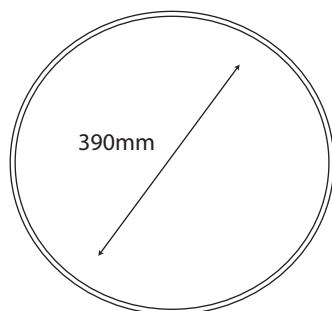

CÓDIGO	DIMENSIONES	PESO	REF. PROVEEDOR
13485	20cm	125g	3011/HAPSTTORFO2
13484	22cm	169g	3011/HAPSTTORFO2
13352	26cm	192g	3011/HAPSTTORFO2
13446	28cm	250g	3011/HAPSTTORFO2
13392	30cm	280g	3011/HAPSTTORFO3
13471	32cm	347g	3011/HAPSTTORFO3
13468	34cm	358g	3011/HAPSTTOF34
13469	36cm	396g	3011/HAPSTTOF36
13480	38cm	441g	3011/HAPSTTOF38

270mm

COD:13352

40mm

30mm

390mm

COD:13446

230mm

COD:13484

30mm

30mm

COD:13485

COD:13392

COD:13471