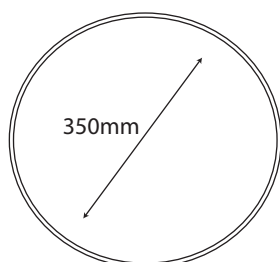

MOLDE REDONDO BAJO

Molde redondo bajo para horno
Ideal para el horneado

CARACTERÍSTICAS

Material: aluminio

Color: gris

Revestimiento antiadherente y anti-arañazos de alta calidad

Resiste la deformación

Buena conducción del calor, que proporciona un dorado homogéneo

CÓDIGO	DIMENSIONES	PESO	REF. PROVEEDOR
13485	20cm	125g	3011/HAPSTTORFO2
13484	22cm	169g	3011/HAPSTTORFO2
13352	26cm	192g	3011/HAPSTTORFO2
13446	28cm	250g	3011/HAPSTTORFO2
13392	30cm	280g	3011/HAPSTTORFO3
13471	32cm	347g	3011/HAPSTTORFO3
13468	34cm	358g	3011/HAPSTTOF34
13469	36cm	396g	3011/HAPSTTOF36
13480	38cm	441g	3011/HAPSTTOF38