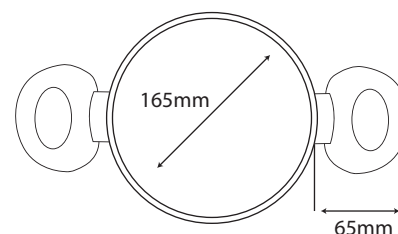

CÓDIGO	DIMENSIONES	PESO	REF. PROVEEDOR
13453	14cm	347g	3011/JANE2PEN14
13445	16cm	385g	3011/JANE2PEN14
13403	18cm	420g	3011/JANE2PEN14

**COD:13453**

**COD:13445**

**COD:13403**