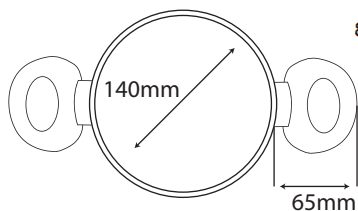

CÓDIGO	DIMENSIONES	PESO	REF. PROVEEDOR
13453	14cm	347g	3011/JANE2PEN14
13445	16cm	385g	3011/JANE2PEN14
13403	18cm	420g	3011/JANE2PEN14

**COD:13453**

**COD:13445**

**COD:13403**