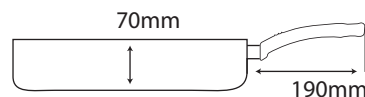

COD:13424

COD:13434

COD:13417

COD:13416