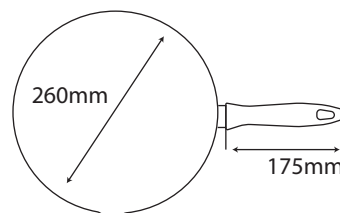

COD:13424

COD:13434

COD:13417

COD:13416