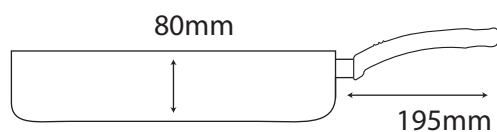

COD:13424

COD:13434

COD:13417

COD:13416