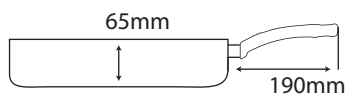

CÓDIGO	DIMENSIONES	PESO	REF. PROVEEDOR
13424	24cm	545g	3011/JANE2TGA1M1
13434	26cm	595g	3011/JANE2TGA1M1
13417	28cm	639g	3011/JANE2TGA1M1
13416	32cm	753g	3011/JANE2TGA1M1

***Código 13416 no incluye pico**