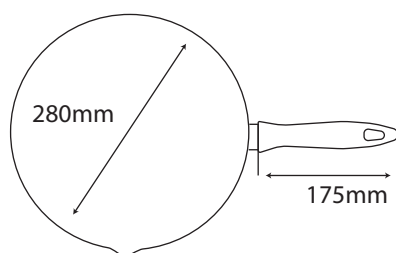

COD:13424

COD:13434

COD:13417

COD:13416