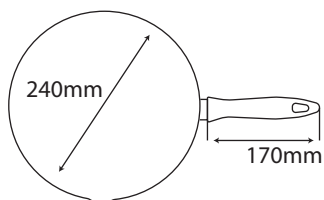

COD:13424

COD:13434

COD:13417

COD:13416