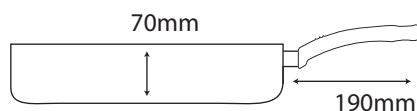

COD:13424

COD:13434

COD:13417

COD:13416