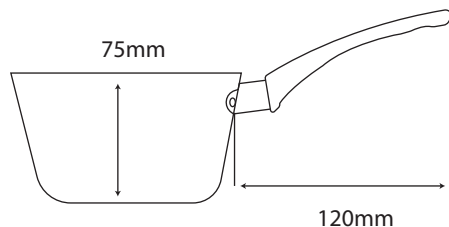

CAZO CÓNICO “JANET”

Cazo de la serie JANET
Apto para cocinas de inducción y gas

CARACTERÍSTICAS

Material: aluminio
Color: gris
Mango ergonómico de plástico ABS con agujero para colgar
Revestimiento exterior e interior de efecto piedra de alta calidad
Antiadherente
Apto para lavavajillas
Fácil limpieza
Disponibile en tres medidas

CÓDIGO	DIMENSIONES	PESO	REF. PROVEEDOR
13410	12cm	159g	3011/JANE2CASCO1
13411	14cm	169g	3011/JANE2CASCO1
13409	16cm	214g	3011/JANE2CASCO1

COD:13410

COD:13411

COD:13409