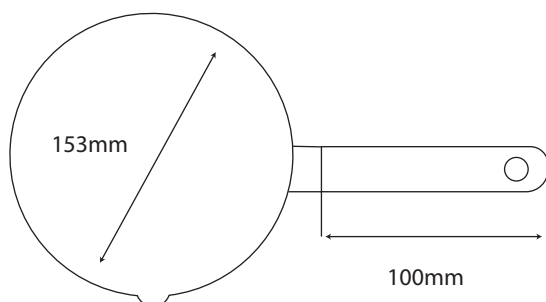

CAZO CÓNICO “JANET”

Cazo de la serie JANET
Apto para cocinas de inducción y gas

CARACTERÍSTICAS

Material: aluminio
Color: gris
Mango ergonómico de plástico ABS con agujero para colgar
Revestimiento exterior e interior de efecto piedra de alta calidad
Antiadherente
Apto para lavavajillas
Fácil limpieza
Disponibile en tres medidas

CÓDIGO	DIMENSIONES	PESO	REF. PROVEEDOR
13410	12cm	159g	3011/JANE2CASCO1
13411	14cm	169g	3011/JANE2CASCO1
13409	16cm	214g	3011/JANE2CASCO1

COD:13410

COD:13411

COD:13409