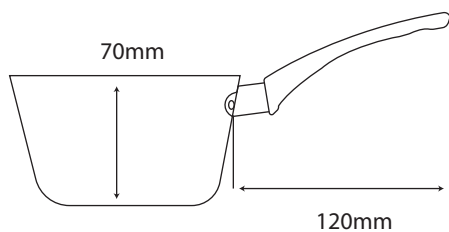

CAZO CÓNICO “JANET”

Cazo de la serie JANET
Apto para cocinas de inducción y gas

CARACTERÍSTICAS

Material: aluminio
Color: gris
Mango ergonómico de plástico ABS con agujero para colgar
Revestimiento exterior e interior de efecto piedra de alta calidad
Antiadherente
Apto para lavavajillas
Fácil limpieza
Disponibile en tres medidas

CÓDIGO	DIMENSIONES	PESO	REF. PROVEEDOR
13410	12cm	159g	3011/JANE2CASCO1
13411	14cm	169g	3011/JANE2CASCO1
13409	16cm	214g	3011/JANE2CASCO1

COD:13410

COD:13411

COD:13409