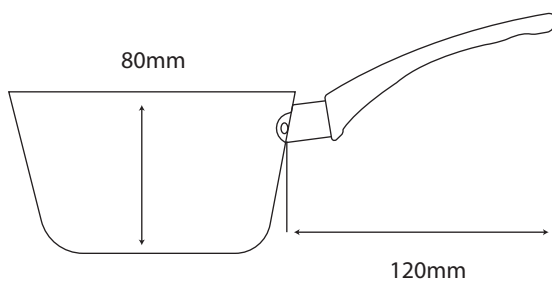

CAZO CÓNICO “JANET”

Cazo de la serie JANET
Apto para cocinas de inducción y gas

CARACTERÍSTICAS

Material: aluminio
Color: gris
Mango ergonómico de plástico ABS con agujero para colgar
Revestimiento exterior e interior de efecto piedra de alta calidad
Antiadherente
Apto para lavavajillas
Fácil limpieza
Disponibile en tres medidas

CÓDIGO	DIMENSIONES	PESO	REF. PROVEEDOR
13410	12cm	159g	3011/JANE2CASCO1
13411	14cm	169g	3011/JANE2CASCO1
13409	16cm	214g	3011/JANE2CASCO1

COD:13410

COD:13411

COD:13409