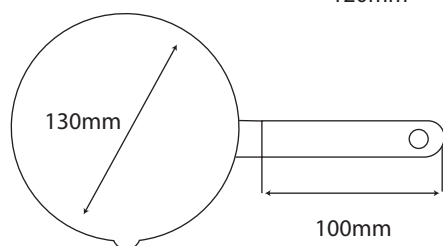

CAZO CÓNICO “JANET”

Cazo de la serie JANET
Apto para cocinas de inducción y gas

CARACTERÍSTICAS

Material: aluminio
Color: gris
Mango ergonómico de plástico ABS con agujero para colgar
Revestimiento exterior e interior de efecto piedra de alta calidad
Antiadherente
Apto para lavavajillas
Fácil limpieza
Disponibile en tres medidas

CÓDIGO	DIMENSIONES	PESO	REF. PROVEEDOR
13410	12cm	159g	3011/JANE2CASCO1
13411	14cm	169g	3011/JANE2CASCO1
13409	16cm	214g	3011/JANE2CASCO1

COD:13410

COD:13411

COD:13409