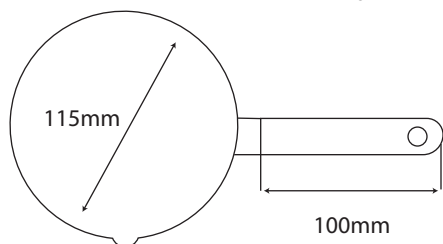

CAZO CÓNICO “JANET”

Cazo de la serie JANET
Apto para cocinas de inducción y gas

CARACTERÍSTICAS

Material: aluminio
Color: gris
Mango ergonómico de plástico ABS con agujero para colgar
Revestimiento exterior e interior de efecto piedra de alta calidad
Antiadherente
Apto para lavavajillas
Fácil limpieza
Disponibile en tres medidas

CÓDIGO	DIMENSIONES	PESO	REF. PROVEEDOR
13410	12cm	159g	3011/JANE2CASCO1
13411	14cm	169g	3011/JANE2CASCO1
13409	16cm	214g	3011/JANE2CASCO1

COD:13410

COD:13411

COD:13409