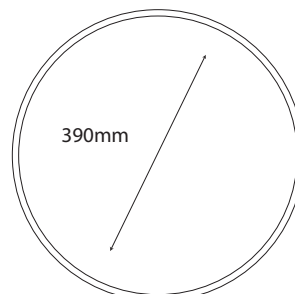

COD:13351

COD:13476

COD:13477

COD:13391

COD:13467

COD:13478

COD:13482

COD:13486