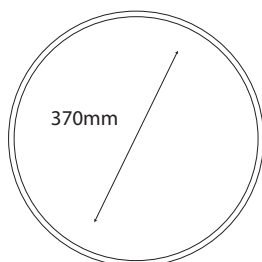

CÓDIGO	DIMENSIONES	PESO	REF. PROVEEDOR
13400	20cm	164g	3011/HAPSTFOTAT2
13407	22cm	185g	3011/HAPSTFOTAT2
13351	24cm	196g	3011/HAPSTFOTAT2
13476	26cm	279g	3011/HAPSTFOTAT2
13477	28cm	311g	3011/HAPSTFOTAT2
13391	30cm	350g	3011/HAPSTFOTAT3
13467	32cm	392g	3011/HAPSTFOTAT3
13478	34cm	419g	3011/HAPSTFOTAT3
13482	36cm	468g	3011/HAPSTFOTAT3
13486	38cm	460g	3011/HAPSTFOTAT3

**COD:13400**

**COD:13407**

**COD:13351**

**COD:13476**

**COD:13477**

**COD:13391**

**COD:13467**

**COD:13478**