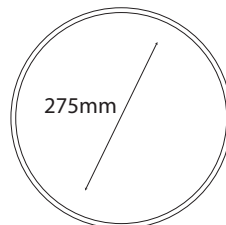

CÓDIGO	DIMENSIONES	PESO	REF. PROVEEDOR
13400	20cm	164g	3011/HAPSTFOTAT2
13407	22cm	185g	3011/HAPSTFOTAT2
13351	24cm	196g	3011/HAPSTFOTAT2
13476	26cm	279g	3011/HAPSTFOTAT2
13477	28cm	311g	3011/HAPSTFOTAT2
13391	30cm	350g	3011/HAPSTFOTAT3
13467	32cm	392g	3011/HAPSTFOTAT3
13478	34cm	419g	3011/HAPSTFOTAT3
13482	36cm	468g	3011/HAPSTFOTAT3
13486	38cm	460g	3011/HAPSTFOTAT3

**COD:13400**

**COD:13407**

**COD:13351**

**COD:13476**

**COD:13477**

**COD:13391**

**COD:13467**

**COD:13478**