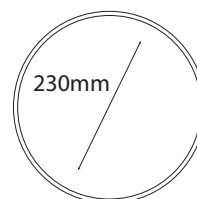

MOLDE ALTO REDONDO

Molde alto redondo para horno
Ideal para el horneado

CARACTERÍSTICAS

Material: aluminio

Color: gris

Revestimiento antiadherente y anti-arañazos de alta calidad

Resiste la deformación

Buena conducción del calor, que proporciona un dorado homogéneo

Apto para lavavajillas

Fácil limpieza

Disponible en diez medidas

Para proteger el revestimiento antiadherente, se aconseja el uso de utensilios de nailon o madera; no utilizar utensilios de metal, estropajos o limpiadores abrasivos. No utilizar cuchillos sobre la superficie

CÓDIGO	DIMENSIONES	PESO	REF. PROVEEDOR
13400	20cm	164g	3011/HAPSTFOTAT2
13407	22cm	185g	3011/HAPSTFOTAT2
13351	24cm	196g	3011/HAPSTFOTAT2
13476	26cm	279g	3011/HAPSTFOTAT2
13477	28cm	311g	3011/HAPSTFOTAT2
13391	30cm	350g	3011/HAPSTFOTAT3
13467	32cm	392g	3011/HAPSTFOTAT3
13478	34cm	419g	3011/HAPSTFOTAT3
13482	36cm	468g	3011/HAPSTFOTAT3
13486	38cm	460g	3011/HAPSTFOTAT3

COD:13400

COD:13407