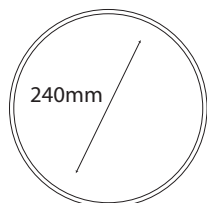

COD:13351

COD:13476

COD:13477

COD:13391

COD:13467

COD:13478

COD:13482

COD:13486