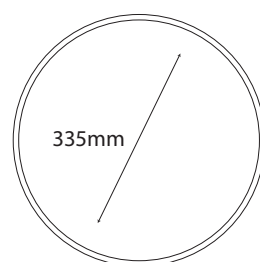

CÓDIGO	DIMENSIONES	PESO	REF. PROVEEDOR
13400	20cm	164g	3011/HAPSTFOTAT2
13407	22cm	185g	3011/HAPSTFOTAT2
13351	24cm	196g	3011/HAPSTFOTAT2
13476	26cm	279g	3011/HAPSTFOTAT2
13477	28cm	311g	3011/HAPSTFOTAT2
13391	30cm	350g	3011/HAPSTFOTAT3
13467	32cm	392g	3011/HAPSTFOTAT3
13478	34cm	419g	3011/HAPSTFOTAT3
13482	36cm	468g	3011/HAPSTFOTAT3
13486	38cm	460g	3011/HAPSTFOTAT3

**COD:13400**

**COD:13407**

**COD:13351**

**COD:13476**

**COD:13477**

**COD:13391**

**COD:13467**

**COD:13478**