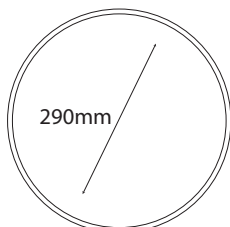

CÓDIGO	DIMENSIONES	PESO	REF. PROVEEDOR
13400	20cm	164g	3011/HAPSTFOTAT2
13407	22cm	185g	3011/HAPSTFOTAT2
13351	24cm	196g	3011/HAPSTFOTAT2
13476	26cm	279g	3011/HAPSTFOTAT2
13477	28cm	311g	3011/HAPSTFOTAT2
13391	30cm	350g	3011/HAPSTFOTAT3
13467	32cm	392g	3011/HAPSTFOTAT3
13478	34cm	419g	3011/HAPSTFOTAT3
13482	36cm	468g	3011/HAPSTFOTAT3
13486	38cm	460g	3011/HAPSTFOTAT3

**COD:13400**

**COD:13407**

**COD:13351**

**COD:13476**

**COD:13477**

**COD:13391**

**COD:13467**

**COD:13478**