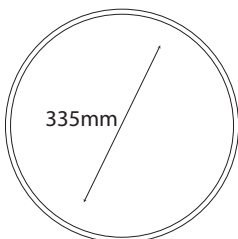

CÓDIGO	DIMENSIONES	PESO	REF. PROVEEDOR
13400	20cm	164g	3011/HAPSTFOTAT2
13407	22cm	185g	3011/HAPSTFOTAT2
13351	24cm	196g	3011/HAPSTFOTAT2
13476	26cm	279g	3011/HAPSTFOTAT2
13477	28cm	311g	3011/HAPSTFOTAT2
13391	30cm	350g	3011/HAPSTFOTAT3
13467	32cm	392g	3011/HAPSTFOTAT3
13478	34cm	419g	3011/HAPSTFOTAT3
13482	36cm	468g	3011/HAPSTFOTAT3
13486	38cm	460g	3011/HAPSTFOTAT3

**COD:13400**

**COD:13407**

**COD:13351**

**COD:13476**

**COD:13477**

**COD:13391**

**COD:13467**

**COD:13478**