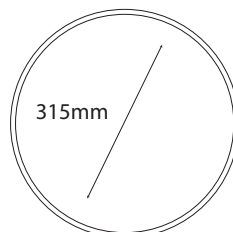

CÓDIGO	DIMENSIONES	PESO	REF. PROVEEDOR
13400	20cm	164g	3011/HAPSTFOTAT2
13407	22cm	185g	3011/HAPSTFOTAT2
13351	24cm	196g	3011/HAPSTFOTAT2
13476	26cm	279g	3011/HAPSTFOTAT2
13477	28cm	311g	3011/HAPSTFOTAT2
13391	30cm	350g	3011/HAPSTFOTAT3
13467	32cm	392g	3011/HAPSTFOTAT3
13478	34cm	419g	3011/HAPSTFOTAT3
13482	36cm	468g	3011/HAPSTFOTAT3
13486	38cm	460g	3011/HAPSTFOTAT3

**COD:13400**

**COD:13407**

**COD:13351**

**COD:13476**

**COD:13477**

**COD:13391**

**COD:13467**

**COD:13478**