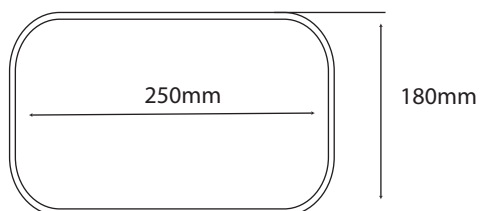

CÓDIGO	DIMENSIONES	PESO	REF. PROVEEDOR
13361	20X14cm	95g	3011/HAPSTLASAT2
13428	25X18cm	135g	3011/HAPSTLASAT2
13402	30X22cm	199g	3011/HAPSTLASAT3

**COD:13361**

**COD:13428**

**COD:13402**