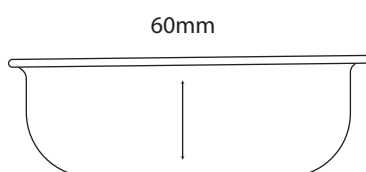

### CARACTERÍSTICAS

Material: aluminio  
Color: gris  
Revestimiento antiadherente y anti-arañazos de alta calidad  
Resiste la deformación  
Buena conducción del calor, que proporciona un dorado homogéneo  
Apto para lavavajillas  
Fácil limpieza  
Disponible en tres medidas

CÓDIGO	DIMENSIONES	PESO	REF. PROVEEDOR
13361	20X14cm	95g	3011/HAPSTLASAT2
13428	25X18cm	135g	3011/HAPSTLASAT2
13402	30X22cm	199g	3011/HAPSTLASAT3

**COD:13361**

**COD:13428**

**COD:13402**