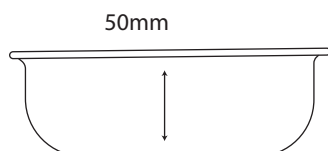

## MOLDE LASAÑA

Molde para lasaña  
Ideal para el horneado

### CARACTERÍSTICAS

Material: aluminio  
Color: gris  
Revestimiento antiadherente y anti-arañazos de alta calidad  
Resiste la deformación  
Buena conducción del calor, que proporciona un dorado homogéneo  
Apto para lavavajillas  
Fácil limpieza  
Disponible en tres medidas

CÓDIGO	DIMENSIONES	PESO	REF. PROVEEDOR
13361	20X14cm	95g	3011/HAPSTLASAT2
13428	25X18cm	135g	3011/HAPSTLASAT2
13402	30X22cm	199g	3011/HAPSTLASAT3

**COD:13361**

**COD:13428**

**COD:13402**