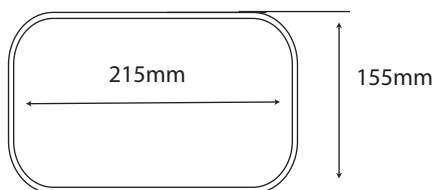

## MOLDE LASAÑA

Molde para lasaña  
Ideal para el horneado

CÓDIGO	DIMENSIONES	PESO	REF. PROVEEDOR
13361	20X14cm	95g	3011/HAPSTLASAT2
13428	25X18cm	135g	3011/HAPSTLASAT2
13402	30X22cm	199g	3011/HAPSTLASAT3

**COD:13361**

**COD:13428**

**COD:13402**