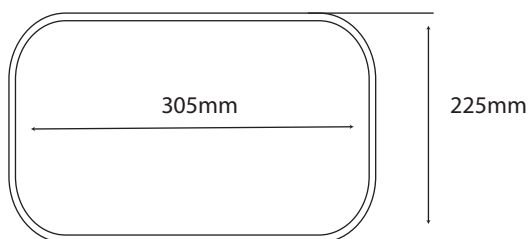

CÓDIGO	DIMENSIONES	PESO	REF. PROVEEDOR
13361	20X14cm	95g	3011/HAPSTLASAT2
13428	25X18cm	135g	3011/HAPSTLASAT2
13402	30X22cm	199g	3011/HAPSTLASAT3

**COD:13361**

**COD:13428**

**COD:13402**