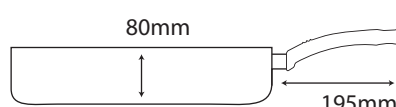

COD:13356

COD:13376

COD:13442

COD:13360

COD:13488