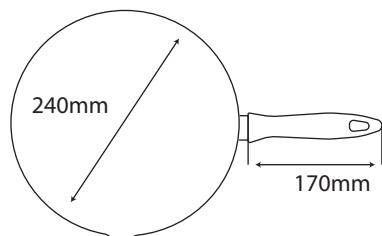

COD:13356

COD:13376

COD:13442

COD:13360

COD:13488