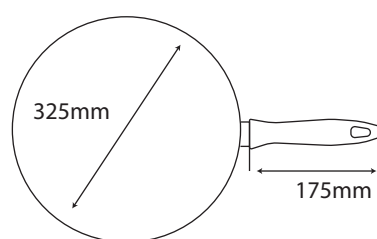

CÓDIGO	DIMENSIONES	PESO	REF. PROVEEDOR
13356	16cm	164g	3011/JANET2TOR16
13376	20cm	222g	3011/JANET2TOR20
13442	24cm	360g	3011/JANET2TOR24
13360	28cm	427g	3011/JANET2TOR28
13488	32cm	538g	3011/JANET2TOR132

**COD:13356**

**COD:13376**

**COD:13442**

**COD:13360**

**COD:13488**