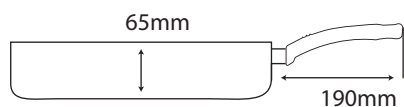

### CARACTERÍSTICAS

Material: aluminio  
Color: gris  
Asas plegables de acero  
Revestimiento exterior e interior de efecto piedra de alta calidad  
Antiadherente  
Apto para lavavajillas  
Fácil limpieza  
Disponible en cinco medidas

CÓDIGO	DIMENSIONES	PESO	REF. PROVEEDOR
13356	16cm	164g	3011/JANET2TOR16
13376	20cm	222g	3011/JANET2TOR20
13442	24cm	360g	3011/JANET2TOR24
13360	28cm	427g	3011/JANET2TOR28
13488	32cm	538g	3011/JANET2TOR132