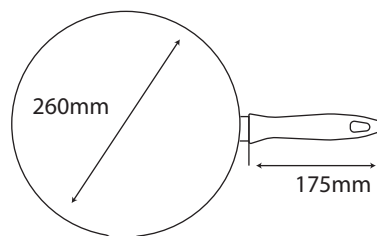

COD:13356

COD:13376

COD:13442

COD:13360

COD:13488