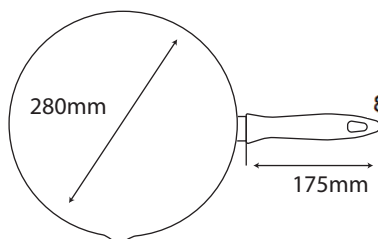

COD:13356

COD:13376

COD:13442

COD:13360

COD:13488