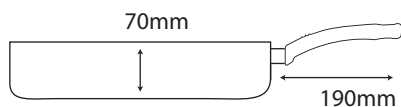

COD:13356

COD:13376

COD:13442

COD:13360

COD:13488