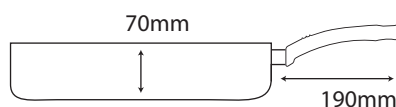

COD:13356

COD:13376

COD:13442

COD:13360

COD:13488