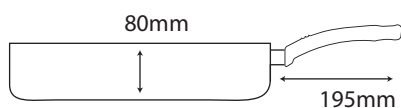

CÓDIGO	DIMENSIONES	PESO	REF. PROVEEDOR
13356	16cm	164g	3011/JANET2TOR16
13376	20cm	222g	3011/JANET2TOR20
13442	24cm	360g	3011/JANET2TOR24
13360	28cm	427g	3011/JANET2TOR28
13488	32cm	538g	3011/JANET2TOR132

**COD:13356**

**COD:13376**

**COD:13442**

**COD:13360**

**COD:13488**